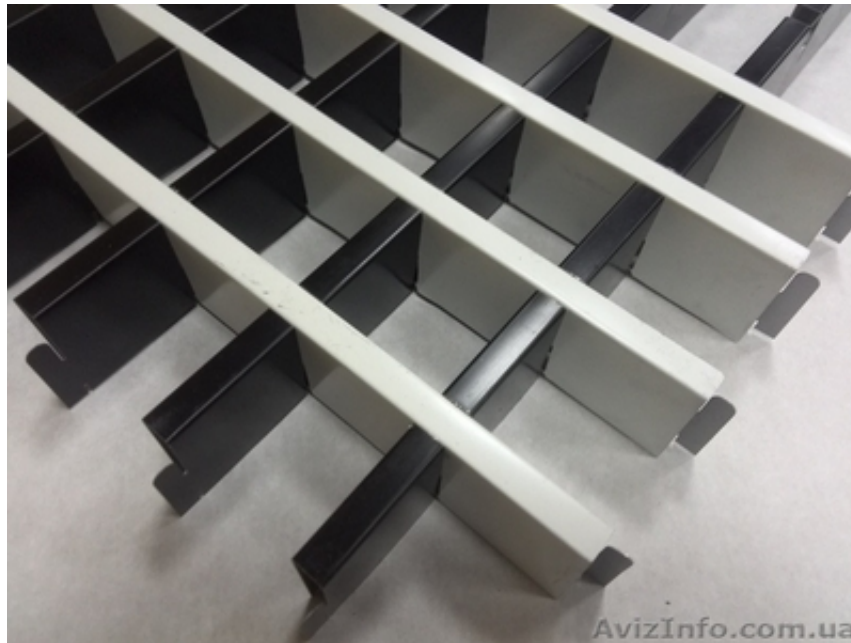

Грильято от производителя

Вінниця, Україна

Современные дизайнеры зачастую используют подвесные и решётчатые потолки «Грильято» с нестандартной ячейкой. Они открывают изобилие пространственного дизайна. Визуальный эффект, тени, свет, линии... Всё это позволяет архитектору воплотить в жизнь самые смелые идеи и решения.

Подвесной металлический потолок широко используется в офисных, торгово-развлекательных центрах, в аэропортах, вокзалах, офисах, в помещениях общественного назначения, в магазинах, кафе, ресторанах, бассейнах, саунах и в частном строительстве.