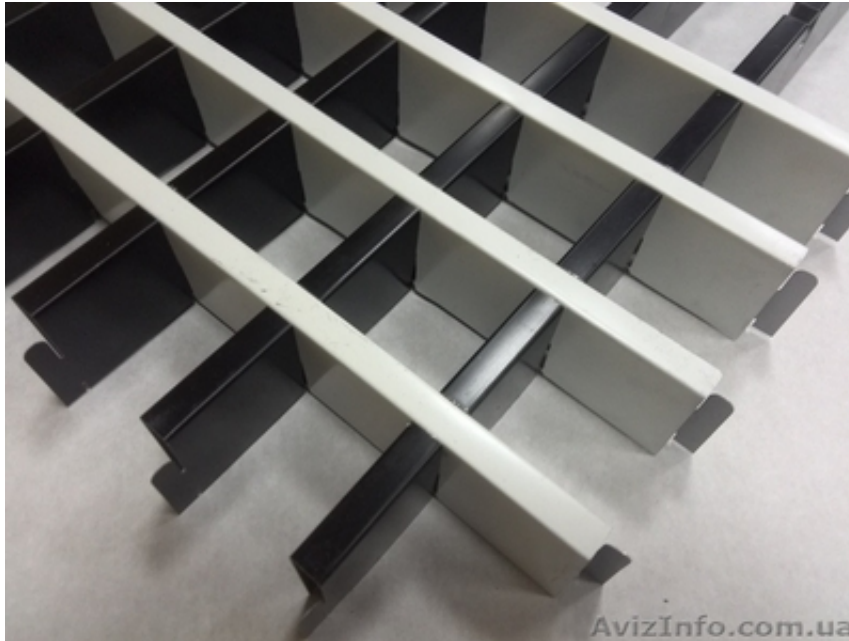

## Грильято от производителя

Вінниця, Україна

Современные дизайнеры зачастую используют подвесные и решётчатые потолки «Грильято» с нестандартной ячейкой. Они открывают изобилие пространственного дизайна. Визуальный эффект, тени, свет, линии... Всё это позволяет архитектору воплотить в жизнь самые смелые идеи и решения.

Подвесной металлический потолок широко используется в офисных, торгово-развлекательных центрах, в аэропортах, вокзалах, офисах, в помещениях общественного назначения, в магазинах, кафе, ресторанах, бассейнах, саунах и в частном строительстве.